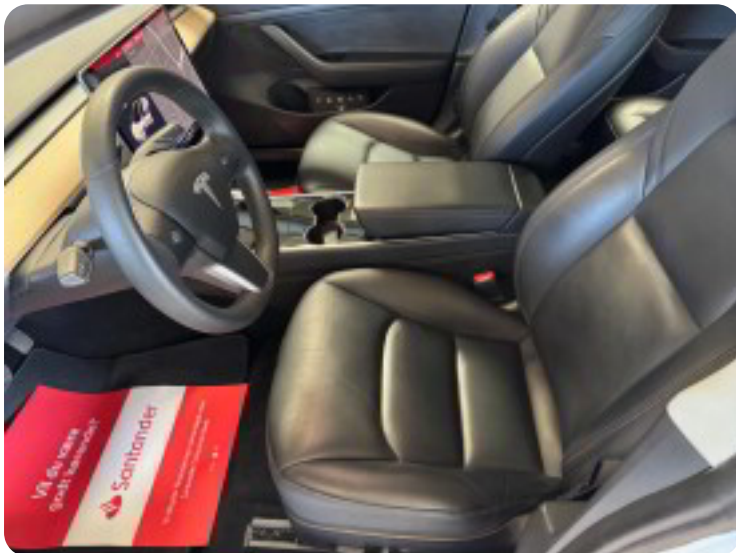

Billeder (18)

Se flere billeder på: alcars.dk/biler/tesla-model-3-standard-range-rwd-vzbt1yjyvz9