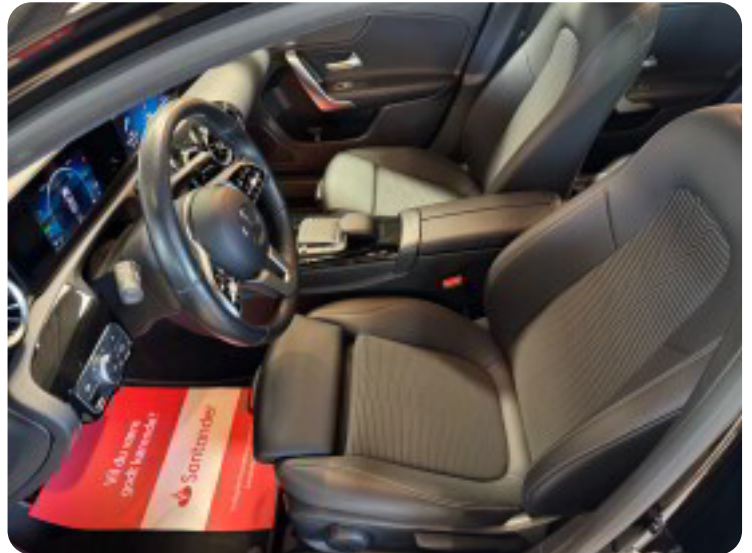

Billeder (17)

Se flere billeder på: alcars.dk/biler/mercedes-a250-e-advantage-aut-r4s23imqgsd