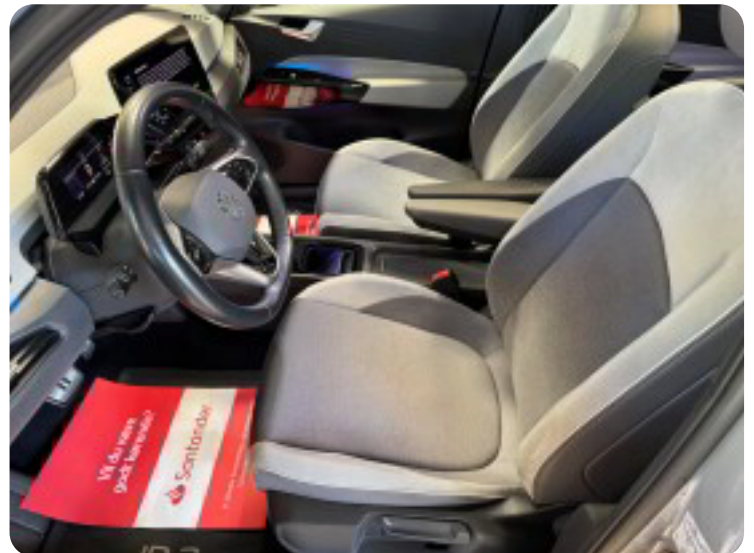

Billeder (17)

Se flere billeder på: alcars.dk/biler/vw-id3-family-etgohvd0z9l