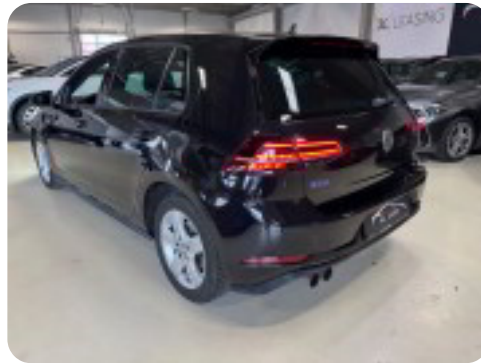

Billeder (15)

Se flere billeder på: alcars.dk/biler/vw-golf-vii-gte-dsg-kddoelnaet