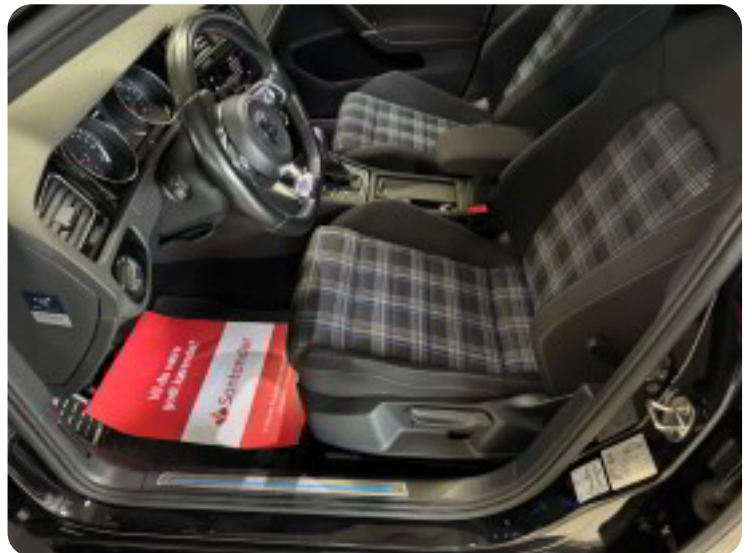

Billeder (15)

Se flere billeder på: alcars.dk/biler/vw-golf-vii-gte-dsg-kddoelnaet