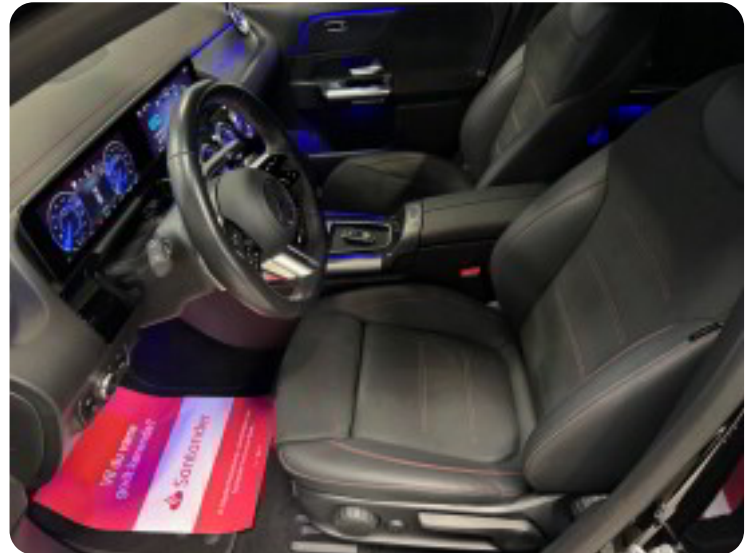

Billeder (18)

Se flere billeder på: alcars.dk/biler/mercedes-eqa350-amg-line-4matic-zrejlgqqfpa