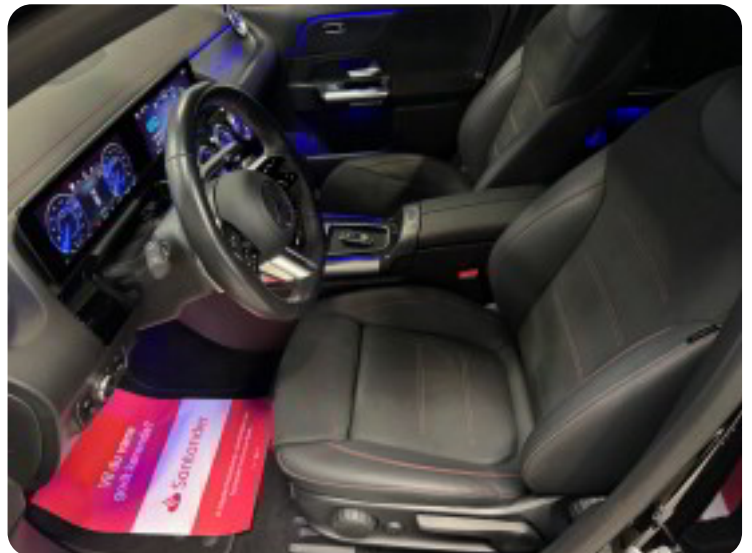

Billeder (18)

Se flere billeder på: alcars.dk/biler/mercedes-eqa350-amg-line-4matic-zrejlgqqfpa