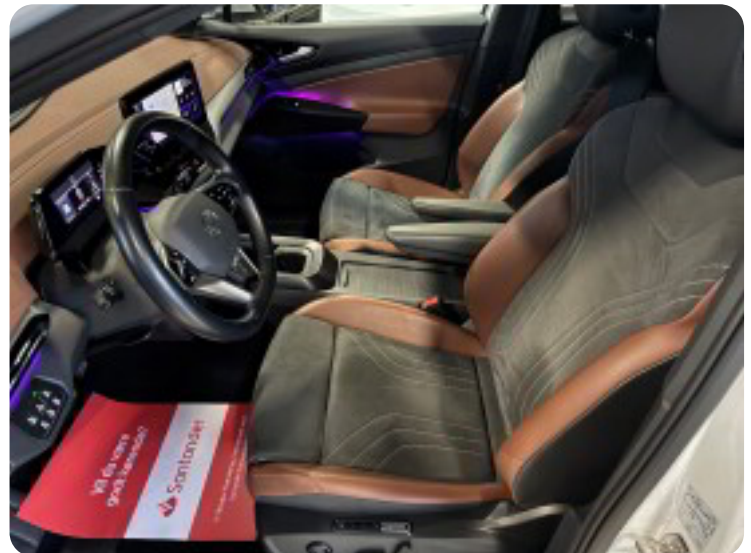

Billeder (18)

BATTERICERTIFIKAT FORHÅNDSVISNING

CERTIFIKAT-NUMMER: 5976ACBB-A15C-4502-7777-*****

AVILOO
BATTERI-CERTIFIKAT

MÅRKE: Volkswagen
MODEL: ID4 - 151 kWh
KILOMETERSTAND: 65.280 km
DATO OG KLOKESLÅT: 16.12.2025, 9:36:53
LEJERNUMMER: F12 - AL CARS

SUNDHEDSTILSTAND (SOH)
90,6 %

BATTERI: 100% / 100%
SOLT-PÅKRYVETIDE: 22000 / 24000

Beregningssystem (BMS) ✓
Batterisensorer ✓
Målinger af batteri ✓
Serielle spændinger ✓
Kommunikation mellem komponenter ✓

GOD SUNDHED - INTET UNORMALT REGISTRERET

Baseret på den detaljerede batteriinspektion, der er udført med AVILOO FLUX4. Den bekræfter ualmindelig, at drivbatteriet i dette køretøj er i god stand. Drivbatteriet er derfor officielt AVILOO-certificeret.

Marcus Berg
Dr. Marcus Berg, CEO

Du kan finde flere oplysninger om denne bil på alcars.dk gennem Scan QR-koden for at få den oplysnings rapport

Se flere billeder på: alcars.dk/biler/vw-id4-pure-performance-z1sogniyhdl