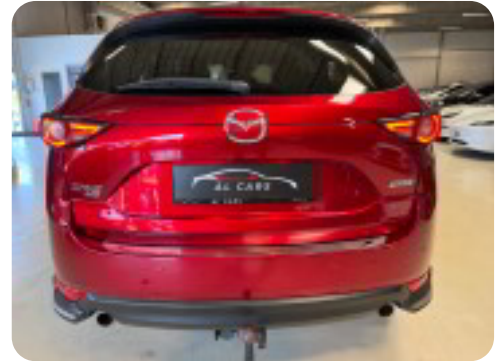

Billeder (18)

Se flere billeder på: alcars.dk/biler/mazda-cx-5-skyactiv-g-194-optimum-aut-awd-9bem20j0xvk