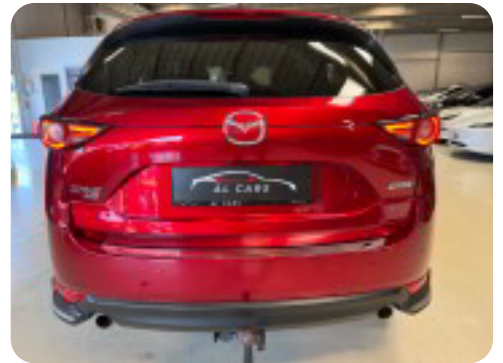

Billeder (18)

Se flere billeder på: alcars.dk/biler/mazda-cx-5-skyactiv-g-194-optimum-aut-awd-9bem20j0xvk