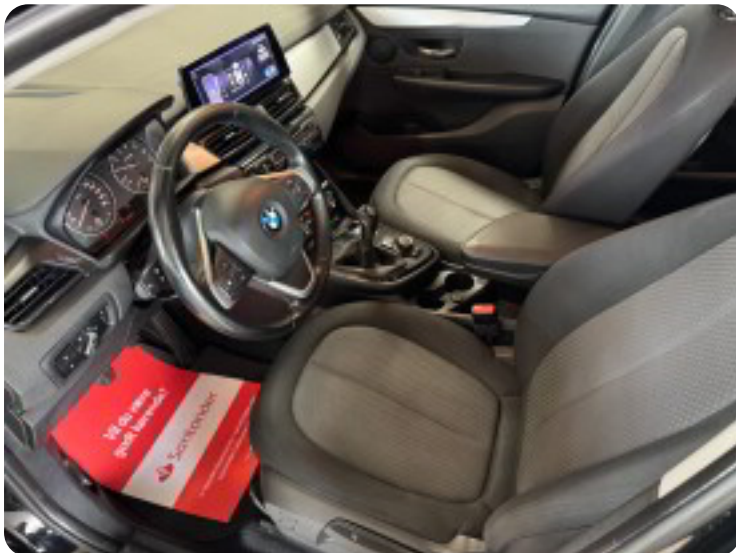

Billeder (18)

Se flere billeder på: alcars.dk/biler/bmw-218i-active-tourer-advantage-vzjsh1bswyg