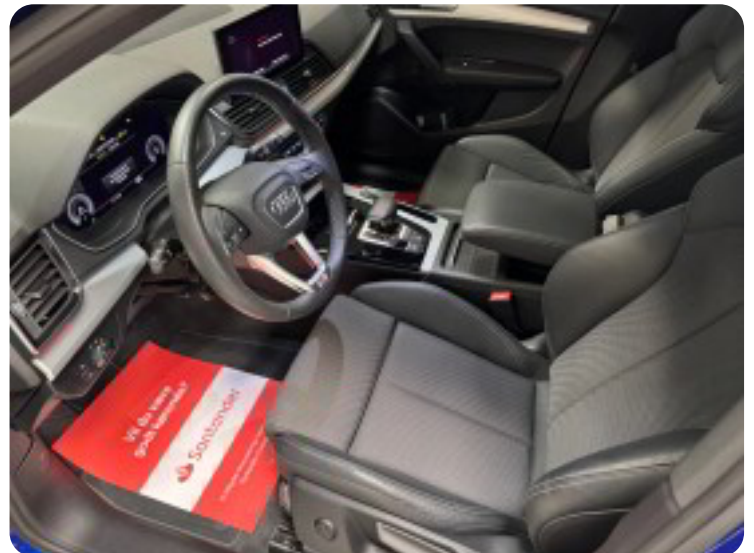

Billeder (18)

Se flere billeder på: alcars.dk/biler/audi-q5-tfsi-e-s-line-quattro-s-tr-4cyn1tld1oq