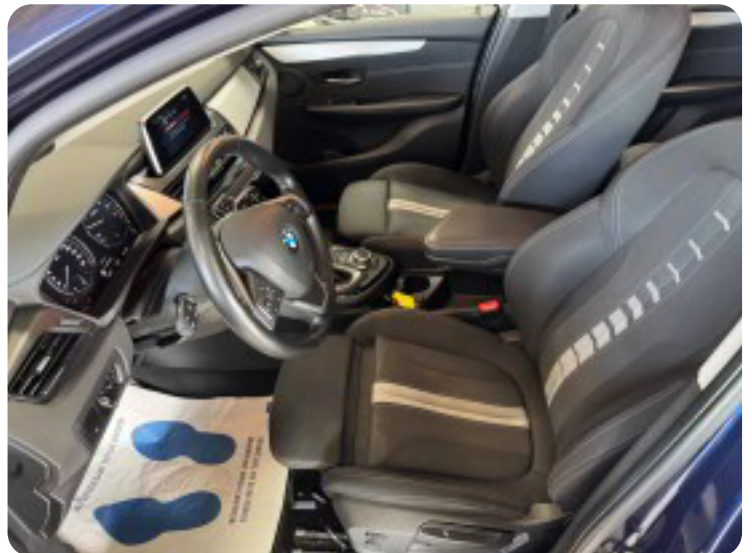

Billeder (18)

Se flere billeder på: alcars.dk/biler/bmw-225xe-active-tourer-iperformance-aut-bfivjhtakr4