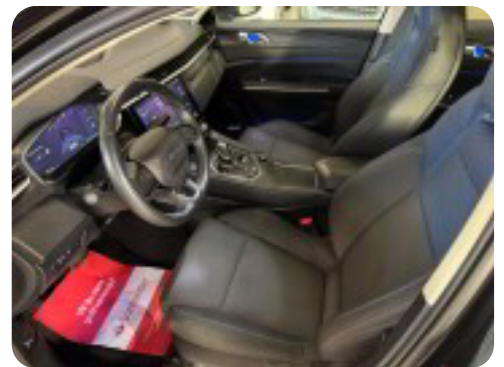

Billeder (18)

**VED
FINANSERING**

Fleksibilitet & billige indfrielsesvilkår
Markedets laveste rente
Hurtig kreditvurdering
Variabel eller fast rente

Se flere billeder på: alcars.dk/biler/lynk-co-01-phev-g9q3oxgpgxc