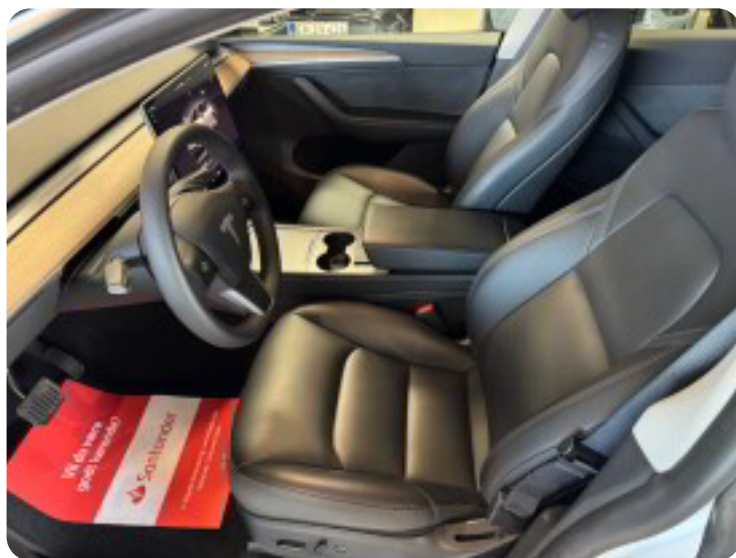

**VED
FINANSERING**

Fleksibilitet & billige indfrielsesvilkår

- Markedets laveste rente
- Hurtig kreditvurdering
- Variabel eller fast rente