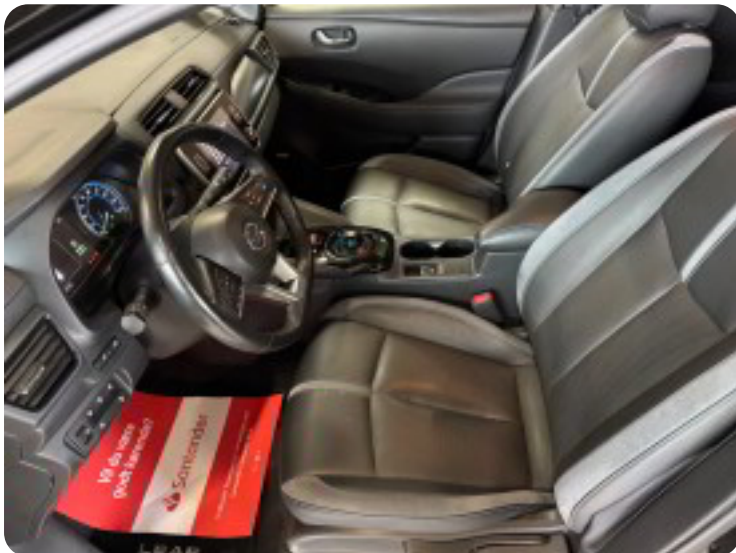

Billeder (17)

Se flere billeder på: alcars.dk/biler/nissan-leaf-e-tekna-h6h0tjci8h9