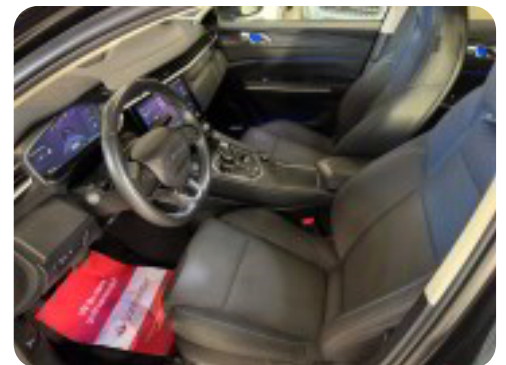

Billeder (18)

**VED
FINANSERING**

Fleksibilitet & billige indfrielsesvilkår
Markedets laveste rente
Hurtig kreditvurdering
Variabel eller fast rente

Se flere billeder på: alcars.dk/biler/lynk-co-01-phev-2j3rkpuq06d