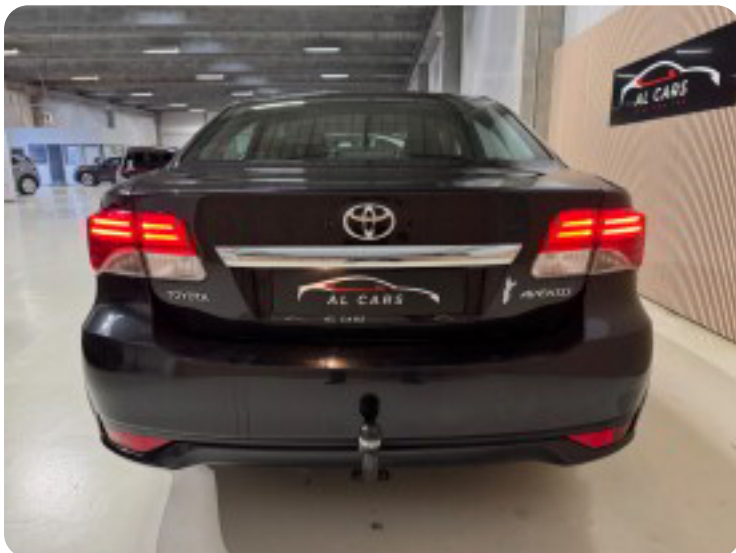

Billeder (15)

**VED
FINANSERING**

Fleksibilitet & billige indfrielsesvilkår
Markedets laveste rente
Hurtig kreditvurdering
Variabel eller fast rente

Se flere billeder på: alcars.dk/biler/toyota-avensis-vvt-i-t1-9f6dhwepeqf