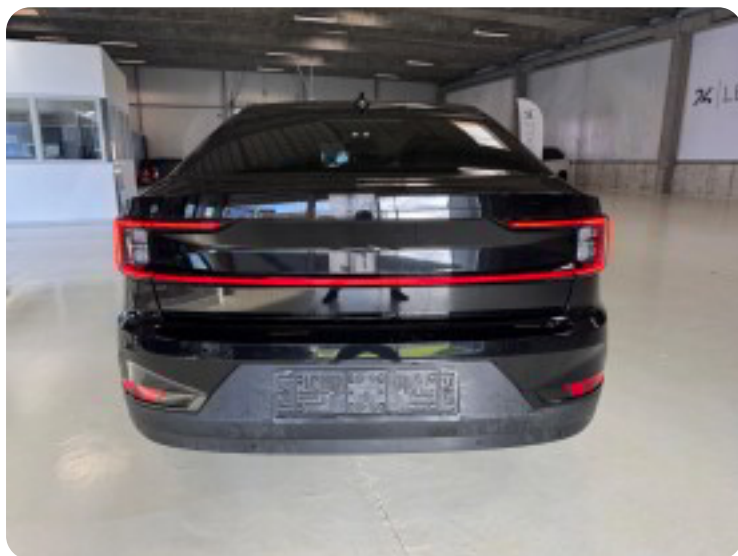

Billeder (13)

Se flere billeder på: alcars.dk/biler/polestar-2-long-range-qxey5idqii