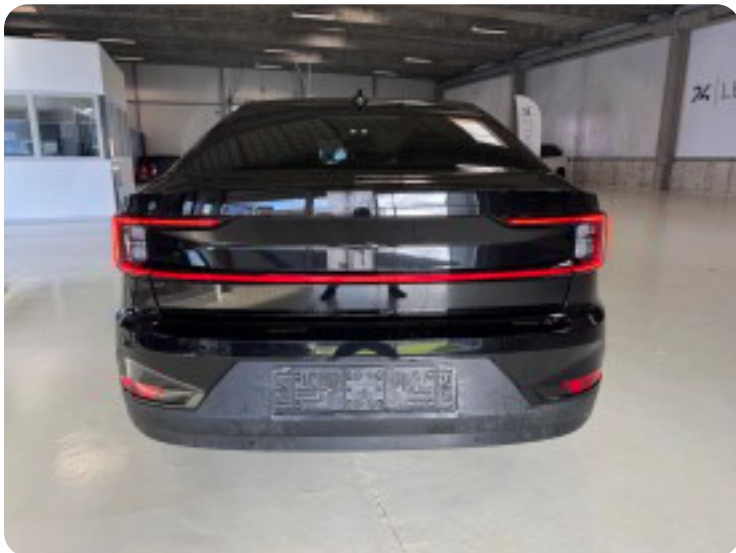

Billeder (13)

Se flere billeder på: alcars.dk/biler/polestar-2-long-range-qxey5idqii